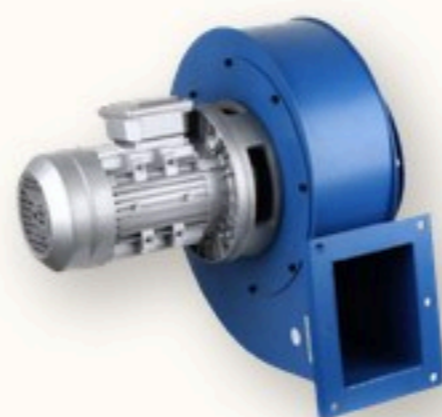

Curva regolabile

Solutions de traitement des fumées et d'extraction pour installations professionnelles.

**Abbattitore fumi**

valvola elettronica

**Abbattitore fumi**

valvola manuale

**Ventola aspirafumi**