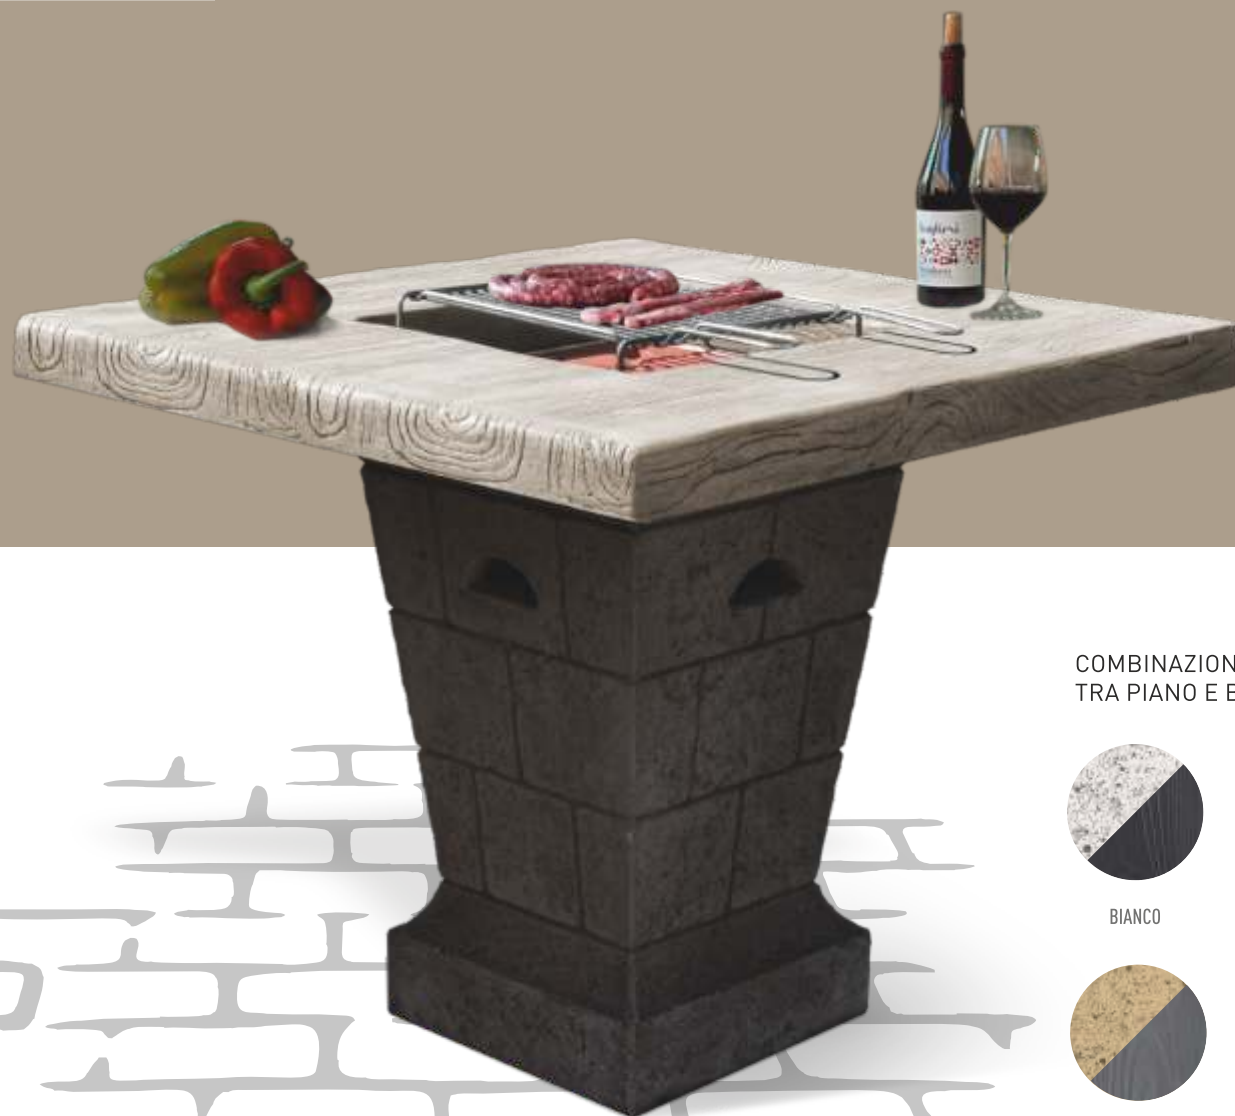

BARBECUE SIRACUSANO

FINITURA PIANO EFFETTO LEGNO CON BASE EFFETTO CALCAREO

COMBINAZIONI DISPONIBILE
TRA PIANO E BASE

BIANCO

BIANCO DECAI

NERO

GIALLO TUFO

GRIGIO

CODICE	BR7
ALTEZZA CM	91

PESO KG	293

Immagine a scopo illustrativo.
Accessori esclusi.

Tutte le immagini e prodotti
sono protetti da copyright.