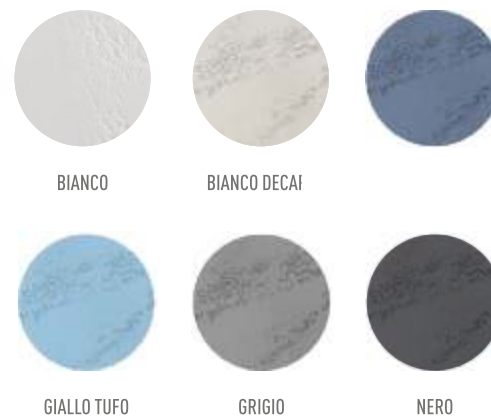

CODICE	Br70
ALTEZZA CM	130
PESO KG	415

Immagine a scopo illustrativo.
Accessori esclusi.

Tutte le immagini e prodotti
sono protetti da copyright.