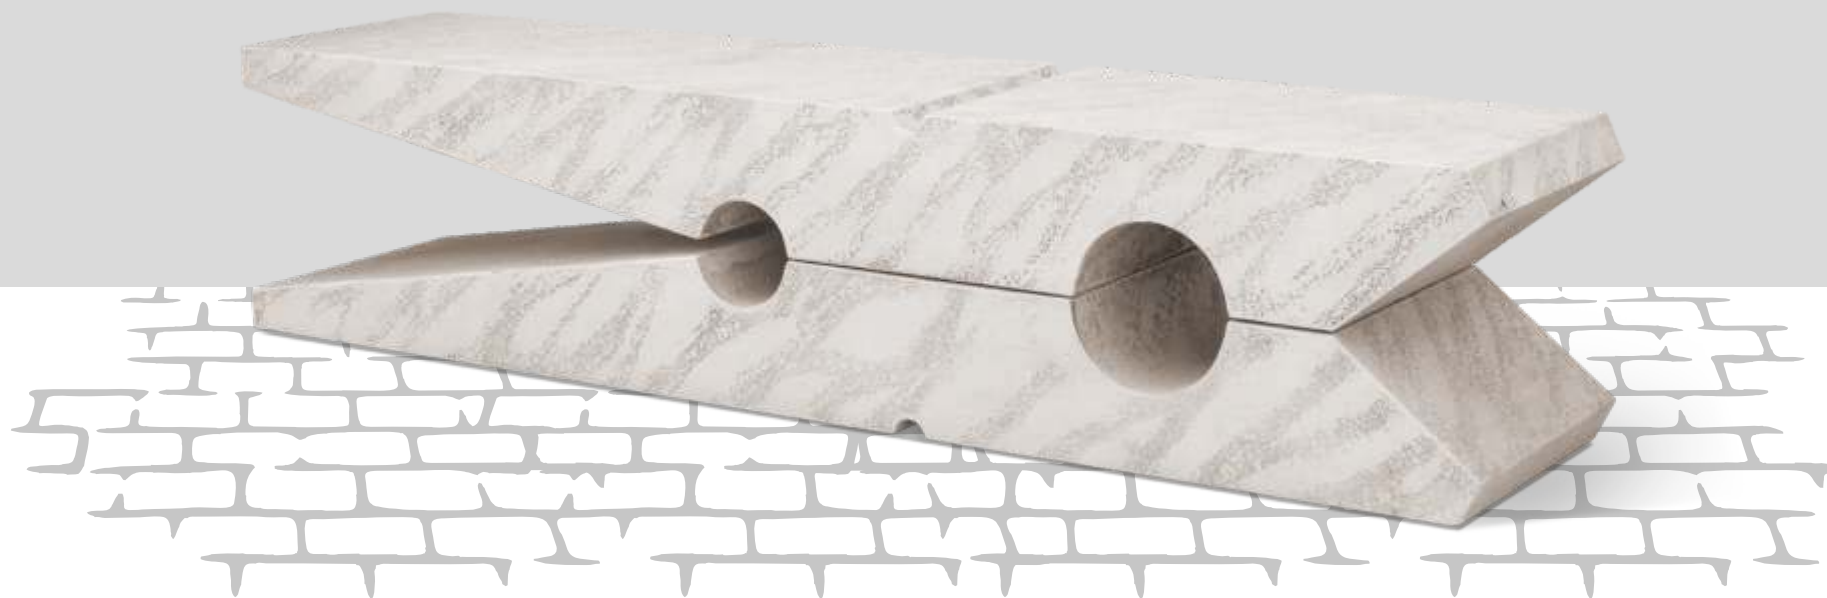

PANCHINA PINZA

FINITURA EFFETTO PIETRA SPACCATA