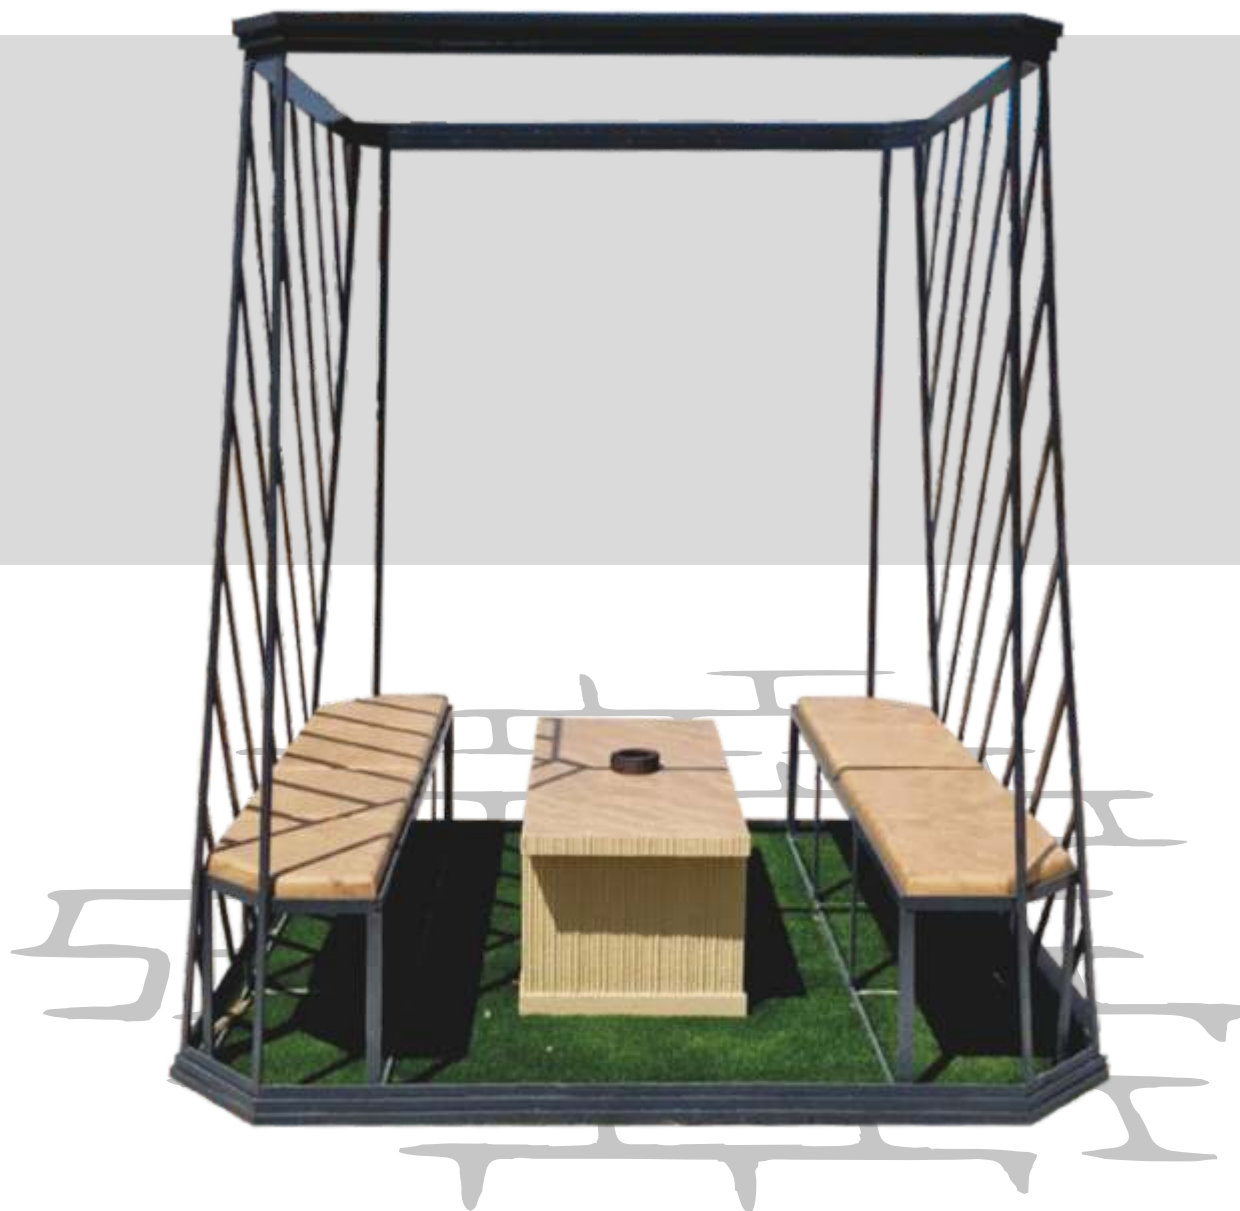

SALOTTINO SQUARE

FINITURA EFFETTO PIETRA SPACCATA

NEW

FINITURA E COLORI

BIANCO

GIALLO TUFO

BIANCO DECAPÉ

GRIGIO

TORTORA

NERO

CODICE	Pc87
ALTEZZA CM	200
DIM. CM	200 x 200
PESO KG	N.D.

Immagine a scopo illustrativo.
Accessori esclusi.

Tutte le immagini e prodotti
sono protetti da copyright.