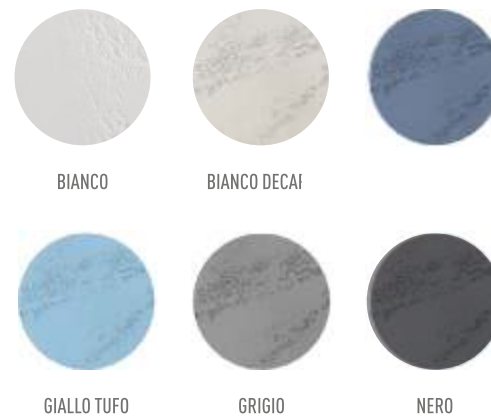

CODICE	BR49
ALTEZZA CM	91
PESO KG	295

Immagine a scopo illustrativo.
Accessori esclusi.

Tutte le immagini e prodotti
sono protetti da copyright.