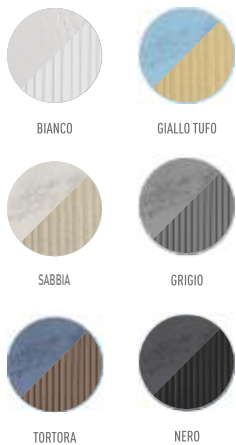

FINITURA E COLORI

CODICE	Br63
ALTEZZA CM	120
DIM. CM	130 x 85
PESO KG	630

Immagine a scopo illustrativo.
Accessori esclusi.

Tutte le immagini e prodotti
sono protetti da copyright.