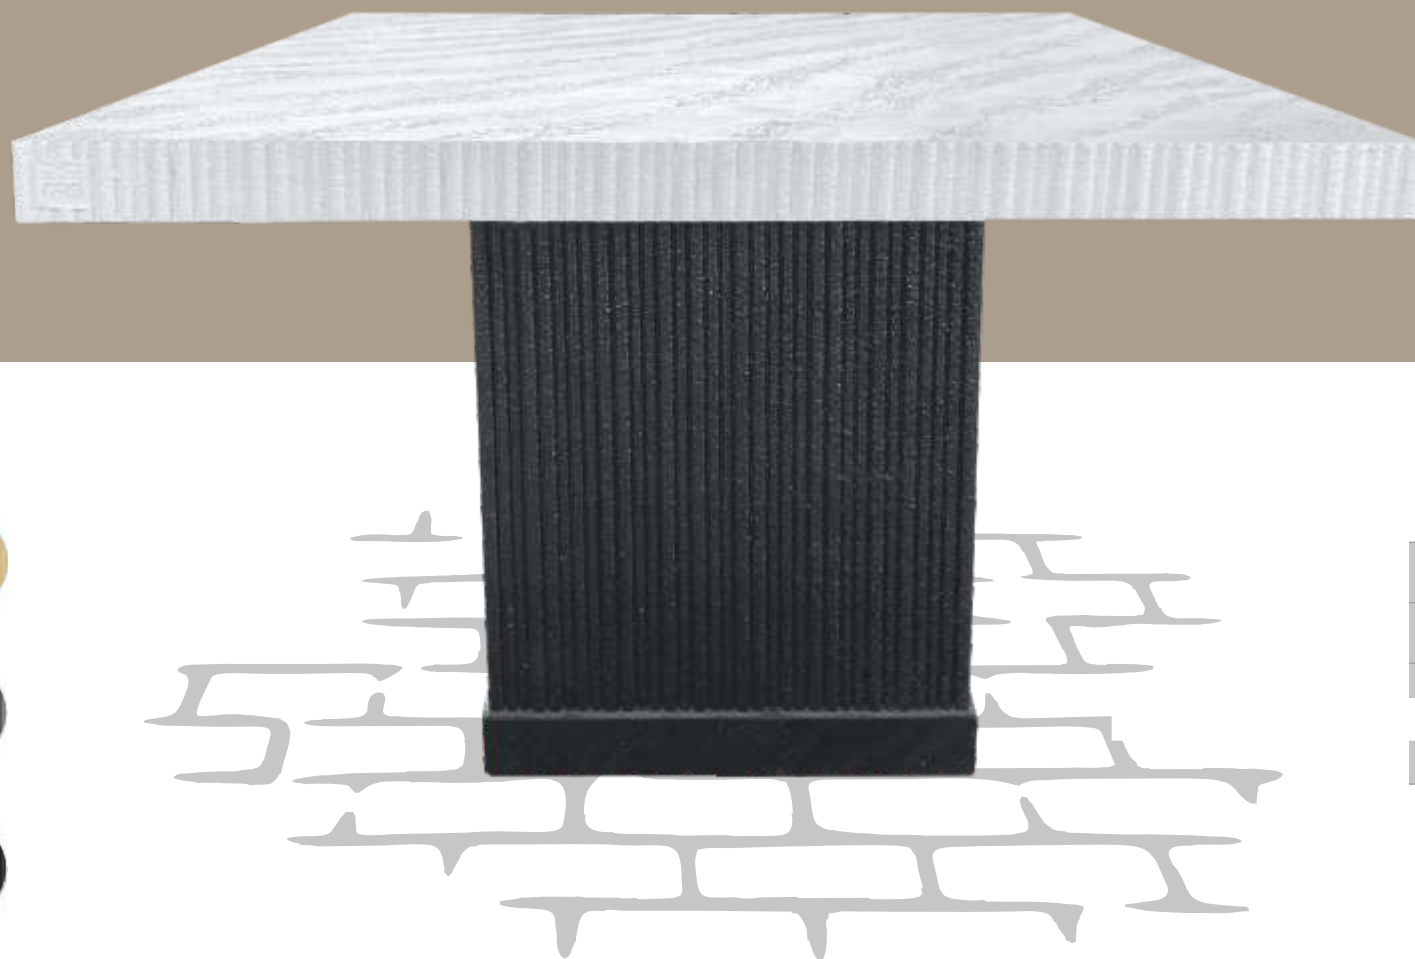

TAVOLO SIENNA

FINITURA EFFETTO PIETRA SPACCATA E STRIATO

NEW

FINITURA E COLORI

BIANCO

GIALLO TUFO

SABBIA

GRIGIO

TORTORA

NERO

CODICE	Pc98
ALTEZZA CM	82
DIM. CM	
PESO KG	550

Immagine a scopo illustrativo.
Accessori esclusi.

Tutte le immagini e prodotti
sono protetti da copyright.