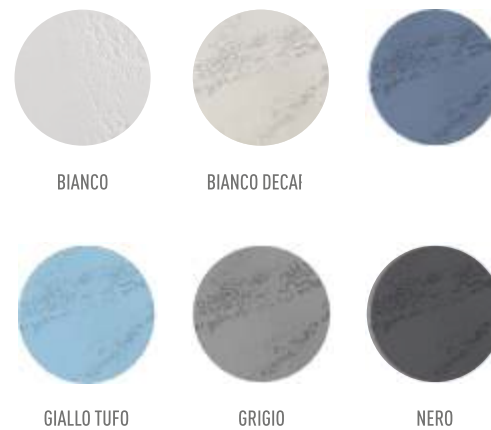

CODICE	BR50
ALTEZZA CM	115
PESO KG	417

Immagine a scopo illustrativo.
Accessori esclusi.

Tutte le immagini e prodotti
sono protetti da copyright.